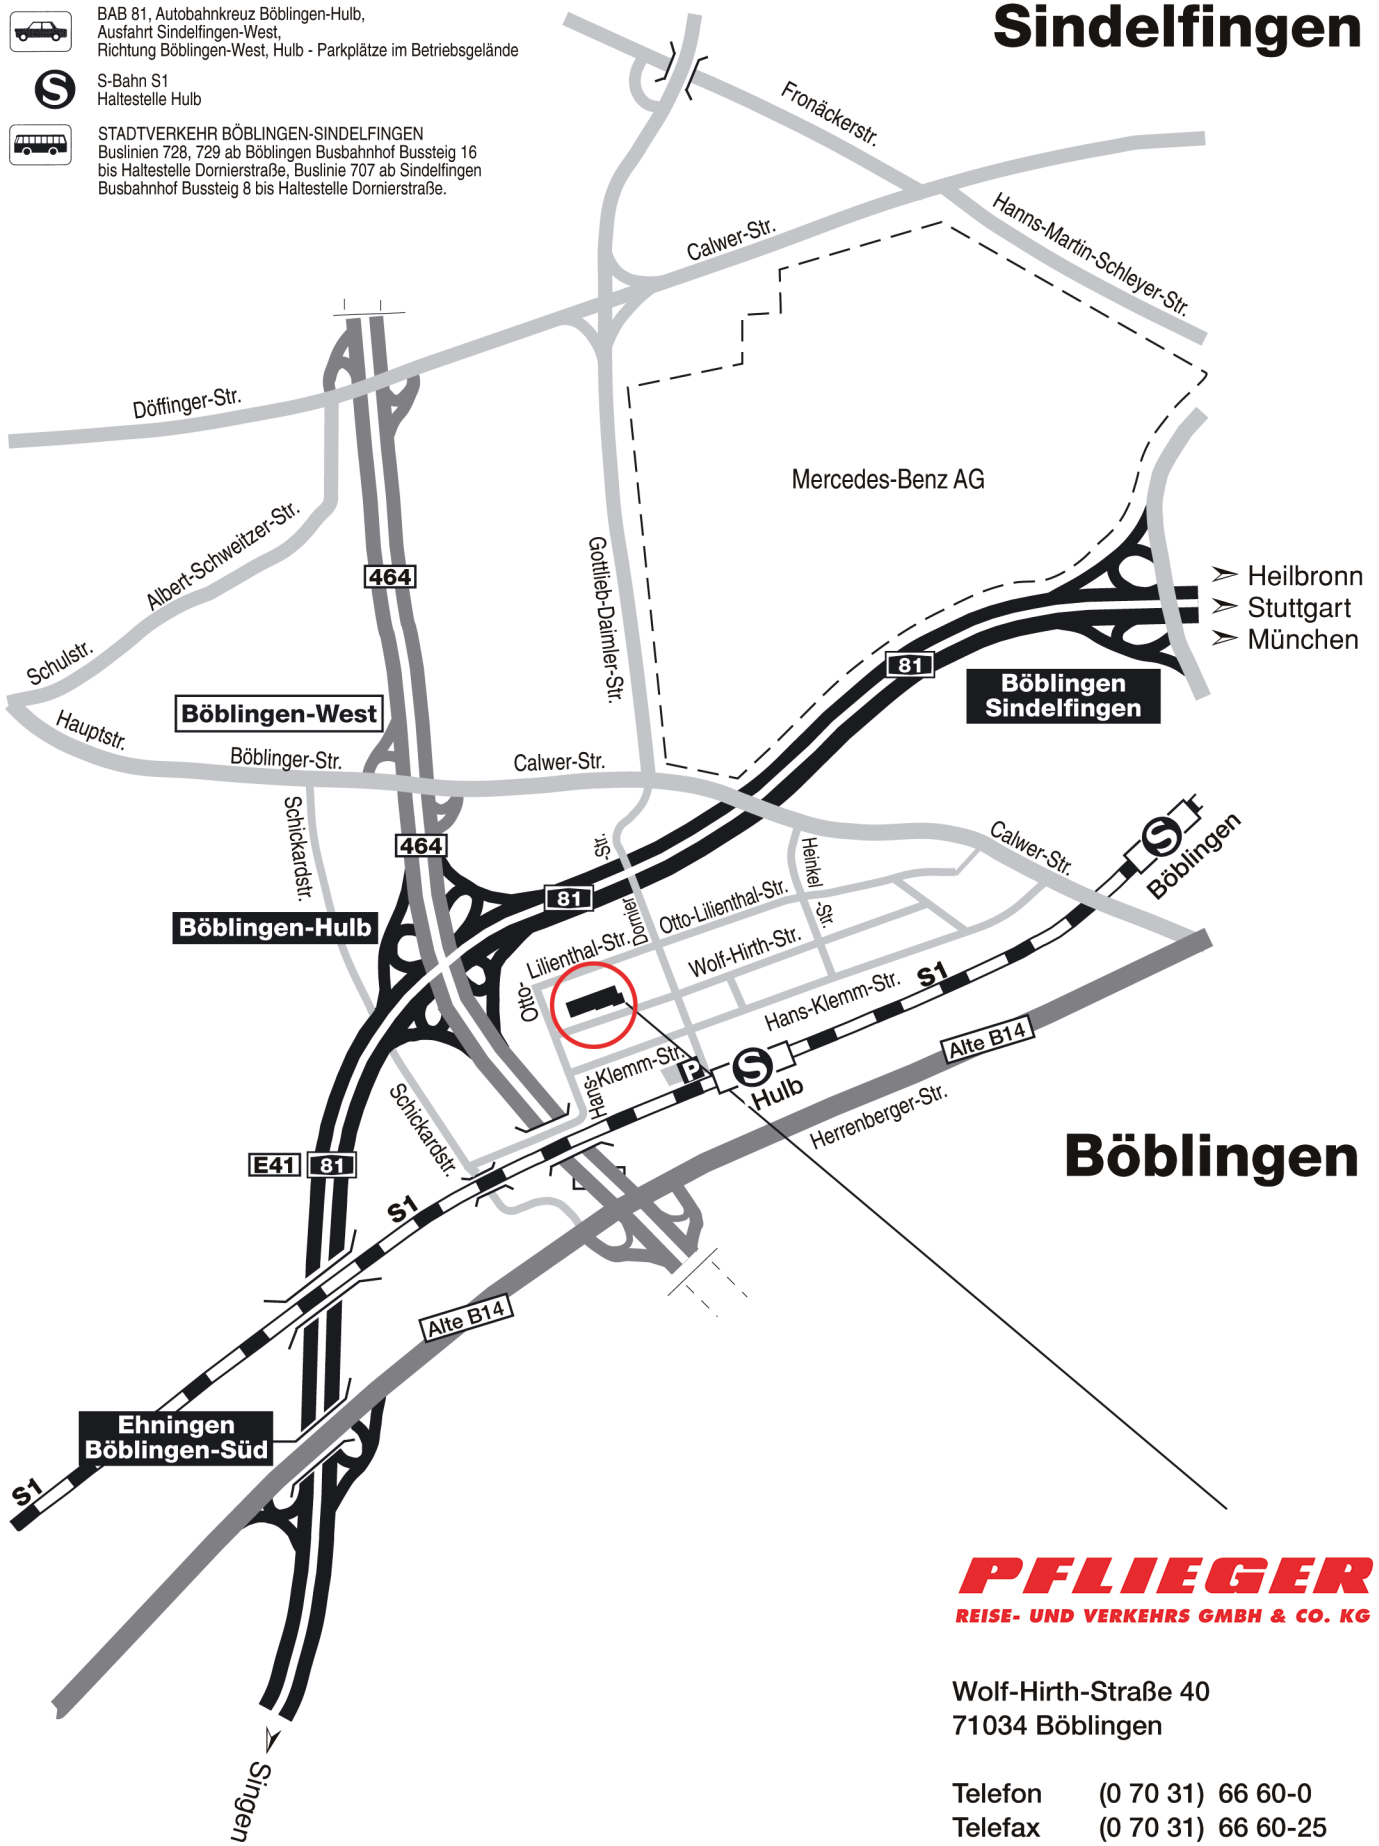

So finden Sie uns

BAB 81, Autobahnkreuz Böblingen-Hulb,
Ausfahrt Sindelfingen-West,
Richtung Böblingen-West, Hulb - Parkplätze im Betriebsgelände

S-Bahn S1
Haltestelle Hulb

STADTVERKEHR BÖBLINGEN-SINDELINGEN
Buslinien 728, 729 ab Böblingen Busbahnhof Bussteig 16
bis Haltestelle Dornierstraße, Buslinie 707 ab Sindelfingen
Busbahnhof Bussteig 8 bis Haltestelle Dornierstraße.

Sindelfingen

- Heilbronn
- Stuttgart
- München

Böblingen

PFLIEGER
REISE- UND VERKEHRS GMBH & CO. KG

Wolf-Hirth-Straße 40
71034 Böblingen

Telefon (0 70 31) 66 60-0
Telefax (0 70 31) 66 60-25